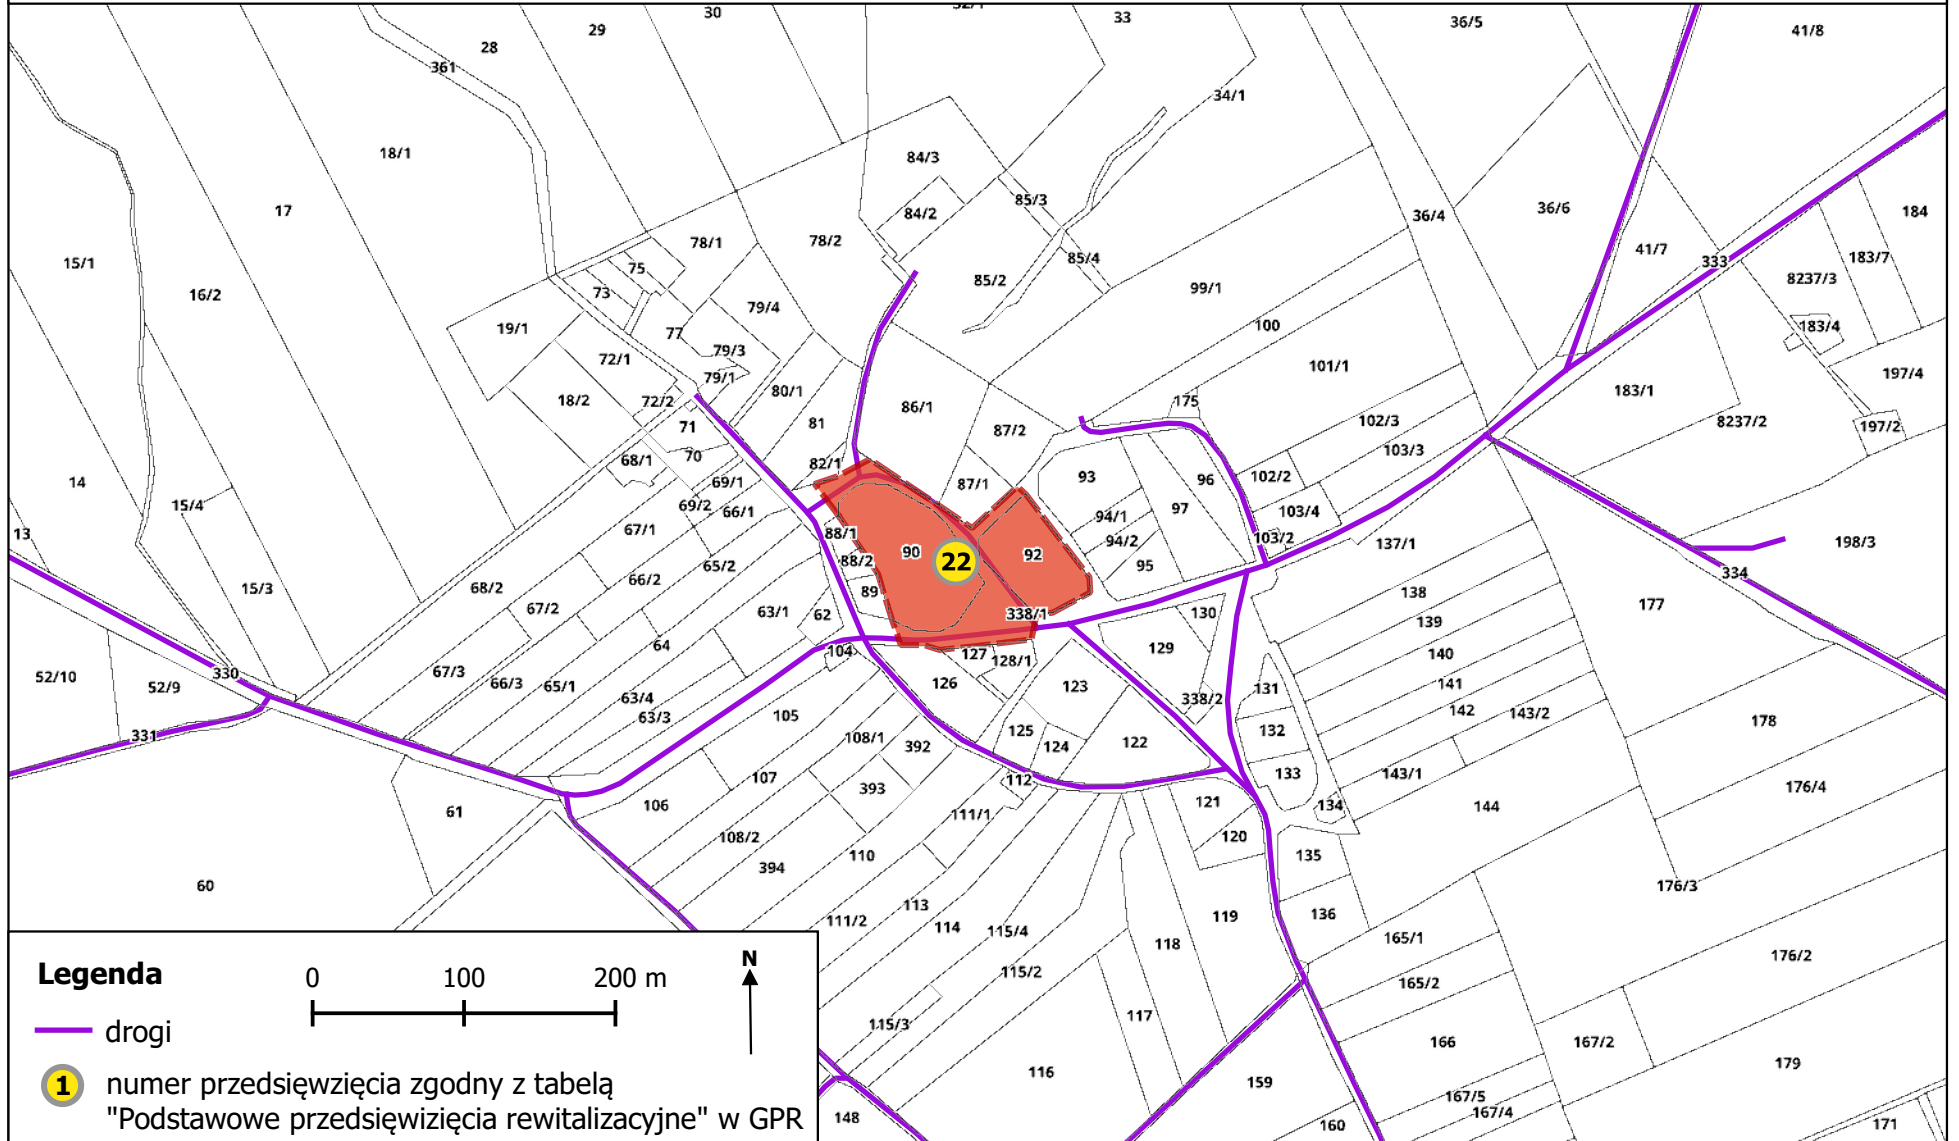

Załącznik nr 1. Kierunki zmian funkcjonalno - przestrzennych obszaru rewitalizacji gminy Szydłowo. Skala 1:5000. Arkusz 2. Kłoda

Załącznik nr 1. Kierunki zmian funkcjonalno - przestrzennych obszaru rewitalizacji gminy Szydłowo. Skala 1:5000. Arkusz 3. Gądek

Załącznik nr 1. Kierunki zmian funkcjonalno - przestrzennych obszaru rewitalizacji gminy Szydłowo. Skala 1:5000. Arkusz 4. Pokrzywnica

Załącznik nr 1. Kierunki zmian funkcjonalno - przestrzennych obszaru rewitalizacji gminy Szydłowo. Skala 1:5000. Arkusz 5. Skrzatusz

Załącznik nr 1. Kierunki zmian funkcjonalno - przestrzennych obszaru rewitalizacji gminy Szydłowo. Skala 1:5000. Arkusz 6. Stara Łubianka

Załącznik nr 1. Kierunki zmian funkcjonalno - przestrzennych obszaru rewitalizacji gminy Szydłowo. Skala 1:5000. Arkusz 7. Tarnowo