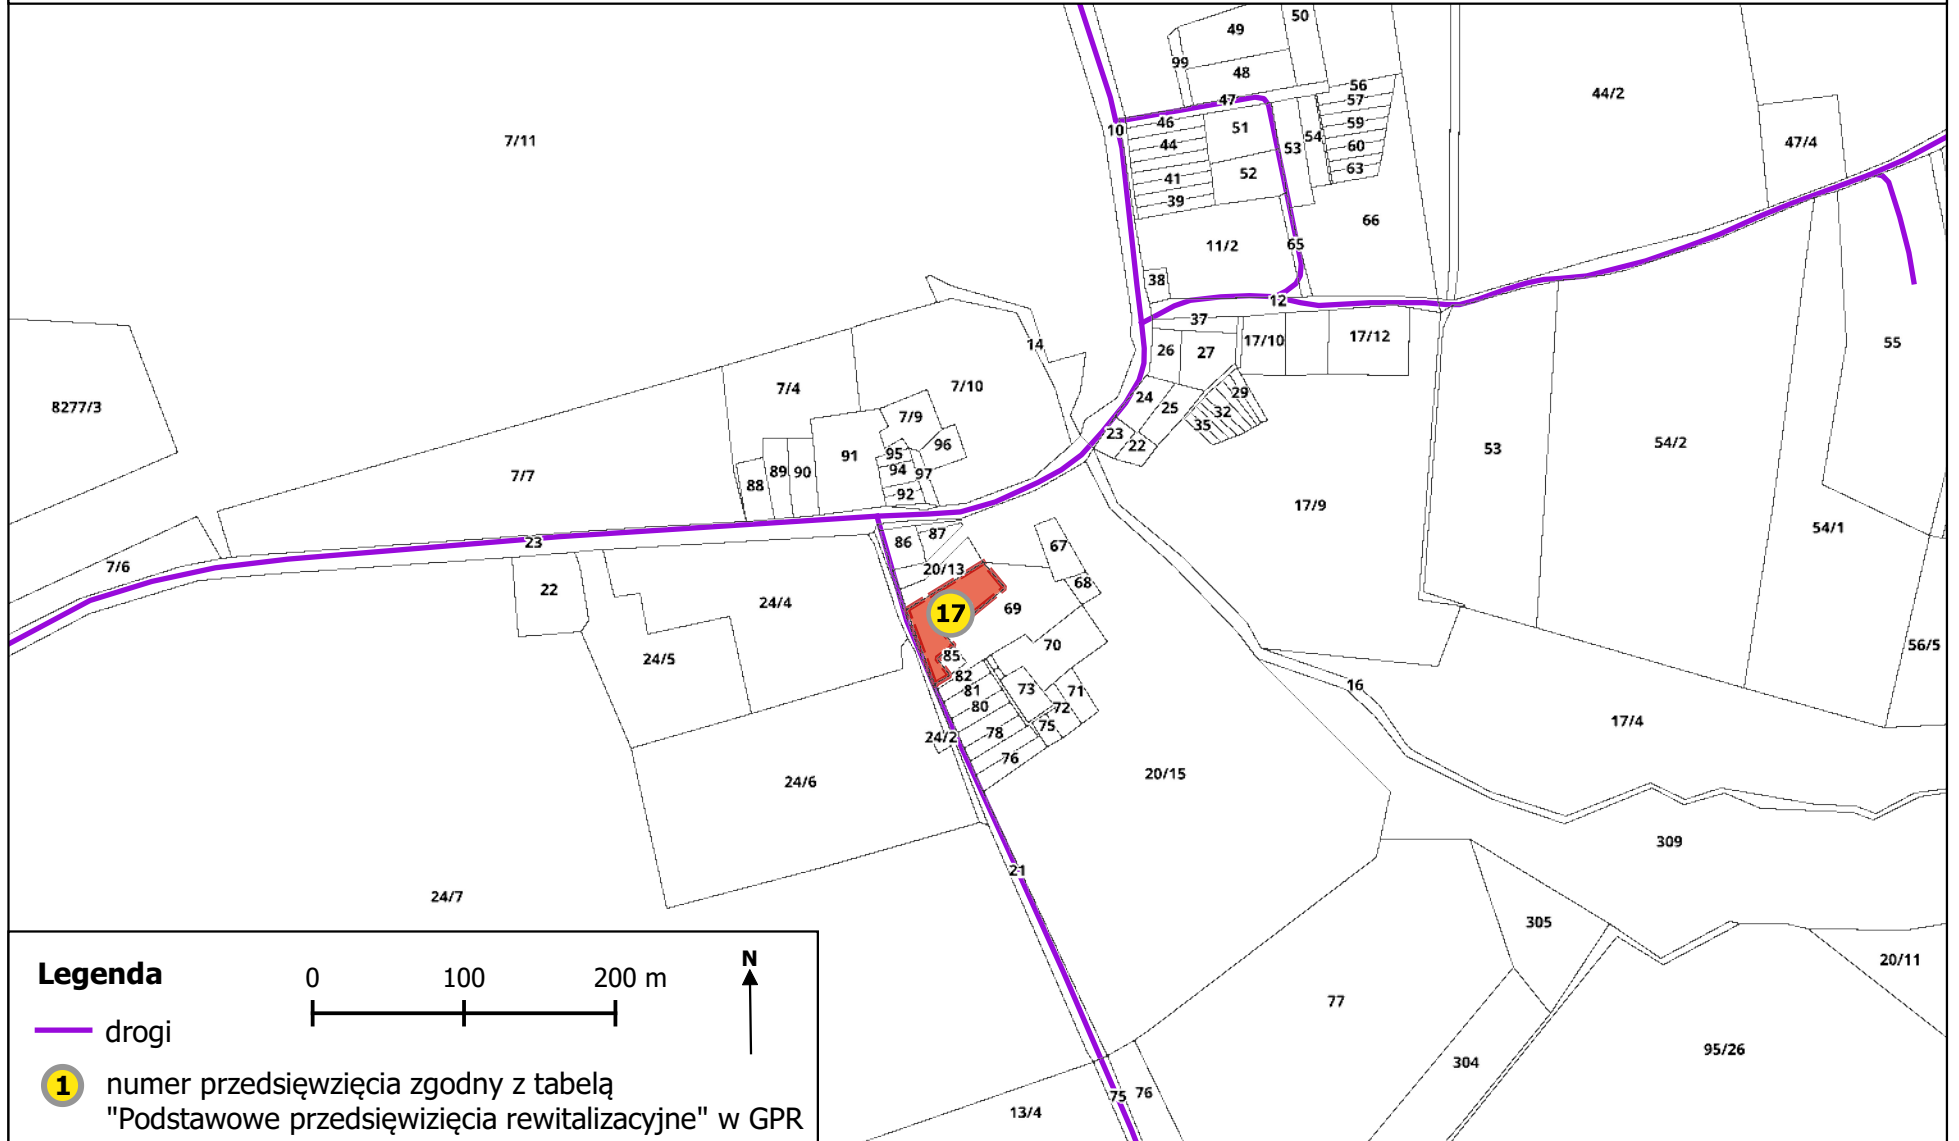

Załącznik nr 1. Kierunki zmian funkcjonalno - przestrzennych obszaru rewitalizacji gminy Szydłowo. Skala 1:5000. Arkusz 2. Kłoda

Załącznik nr 1. Kierunki zmian funkcjonalno - przestrzennych obszaru rewitalizacji gminy Szydłowo. Skala 1:5000. Arkusz 3. Gądek

Załącznik nr 1. Kierunki zmian funkcjonalno - przestrzennych obszaru rewitalizacji gminy Szydłowo. Skala 1:5000. Arkusz 4. Pokrzywnica

Załącznik nr 1. Kierunki zmian funkcjonalno - przestrzennych obszaru rewitalizacji gminy Szydłowo. Skala 1:5000. Arkusz 5. Skrzatusz

Załącznik nr 1. Kierunki zmian funkcjonalno - przestrzennych obszaru rewitalizacji gminy Szydłowo. Skala 1:5000. Arkusz 6. Stara Łubianka

Załącznik nr 1. Kierunki zmian funkcjonalno - przestrzennych obszaru rewitalizacji gminy Szydłowo. Skala 1:5000. Arkusz 7. Tarnowo