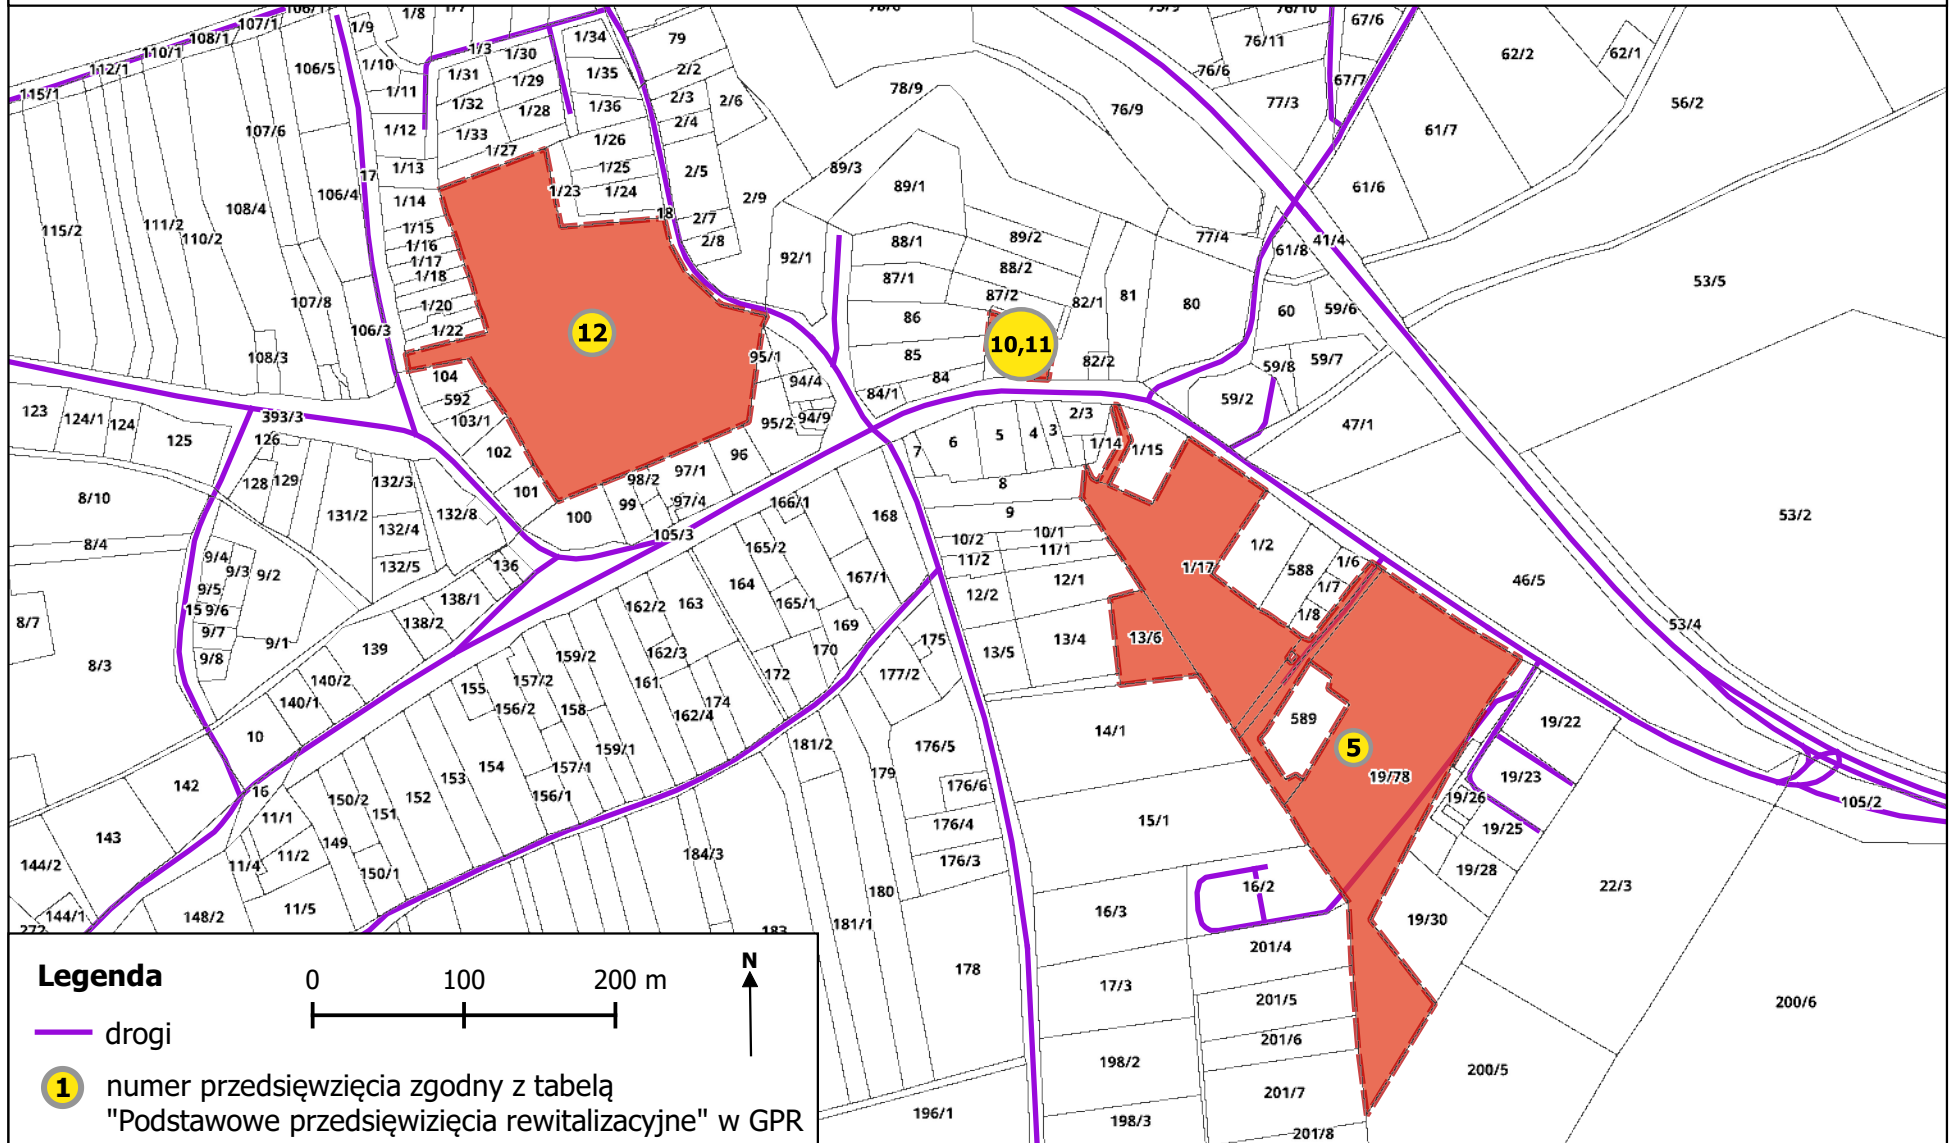

Załącznik nr 1. Kierunki zmian funkcjonalno - przestrzennych obszaru rewitalizacji gminy Szydłowo. Skala 1:5000. Arkusz 2. Kłoda

Załącznik nr 1. Kierunki zmian funkcjonalno - przestrzennych obszaru rewitalizacji gminy Szydłowo. Skala 1:5000. Arkusz 3. Gądek

Załącznik nr 1. Kierunki zmian funkcjonalno - przestrzennych obszaru rewitalizacji gminy Szydłowo. Skala 1:5000. Arkusz 4. Pokrzywnica

Załącznik nr 1. Kierunki zmian funkcjonalno - przestrzennych obszaru rewitalizacji gminy Szydłowo. Skala 1:5000. Arkusz 5. Skrzatusz

Załącznik nr 1. Kierunki zmian funkcjonalno - przestrzennych obszaru rewitalizacji gminy Szydłowo. Skala 1:5000. Arkusz 6. Stara Łubianka

Załącznik nr 1. Kierunki zmian funkcjonalno - przestrzennych obszaru rewitalizacji gminy Szydłowo. Skala 1:5000. Arkusz 7. Tarnowo