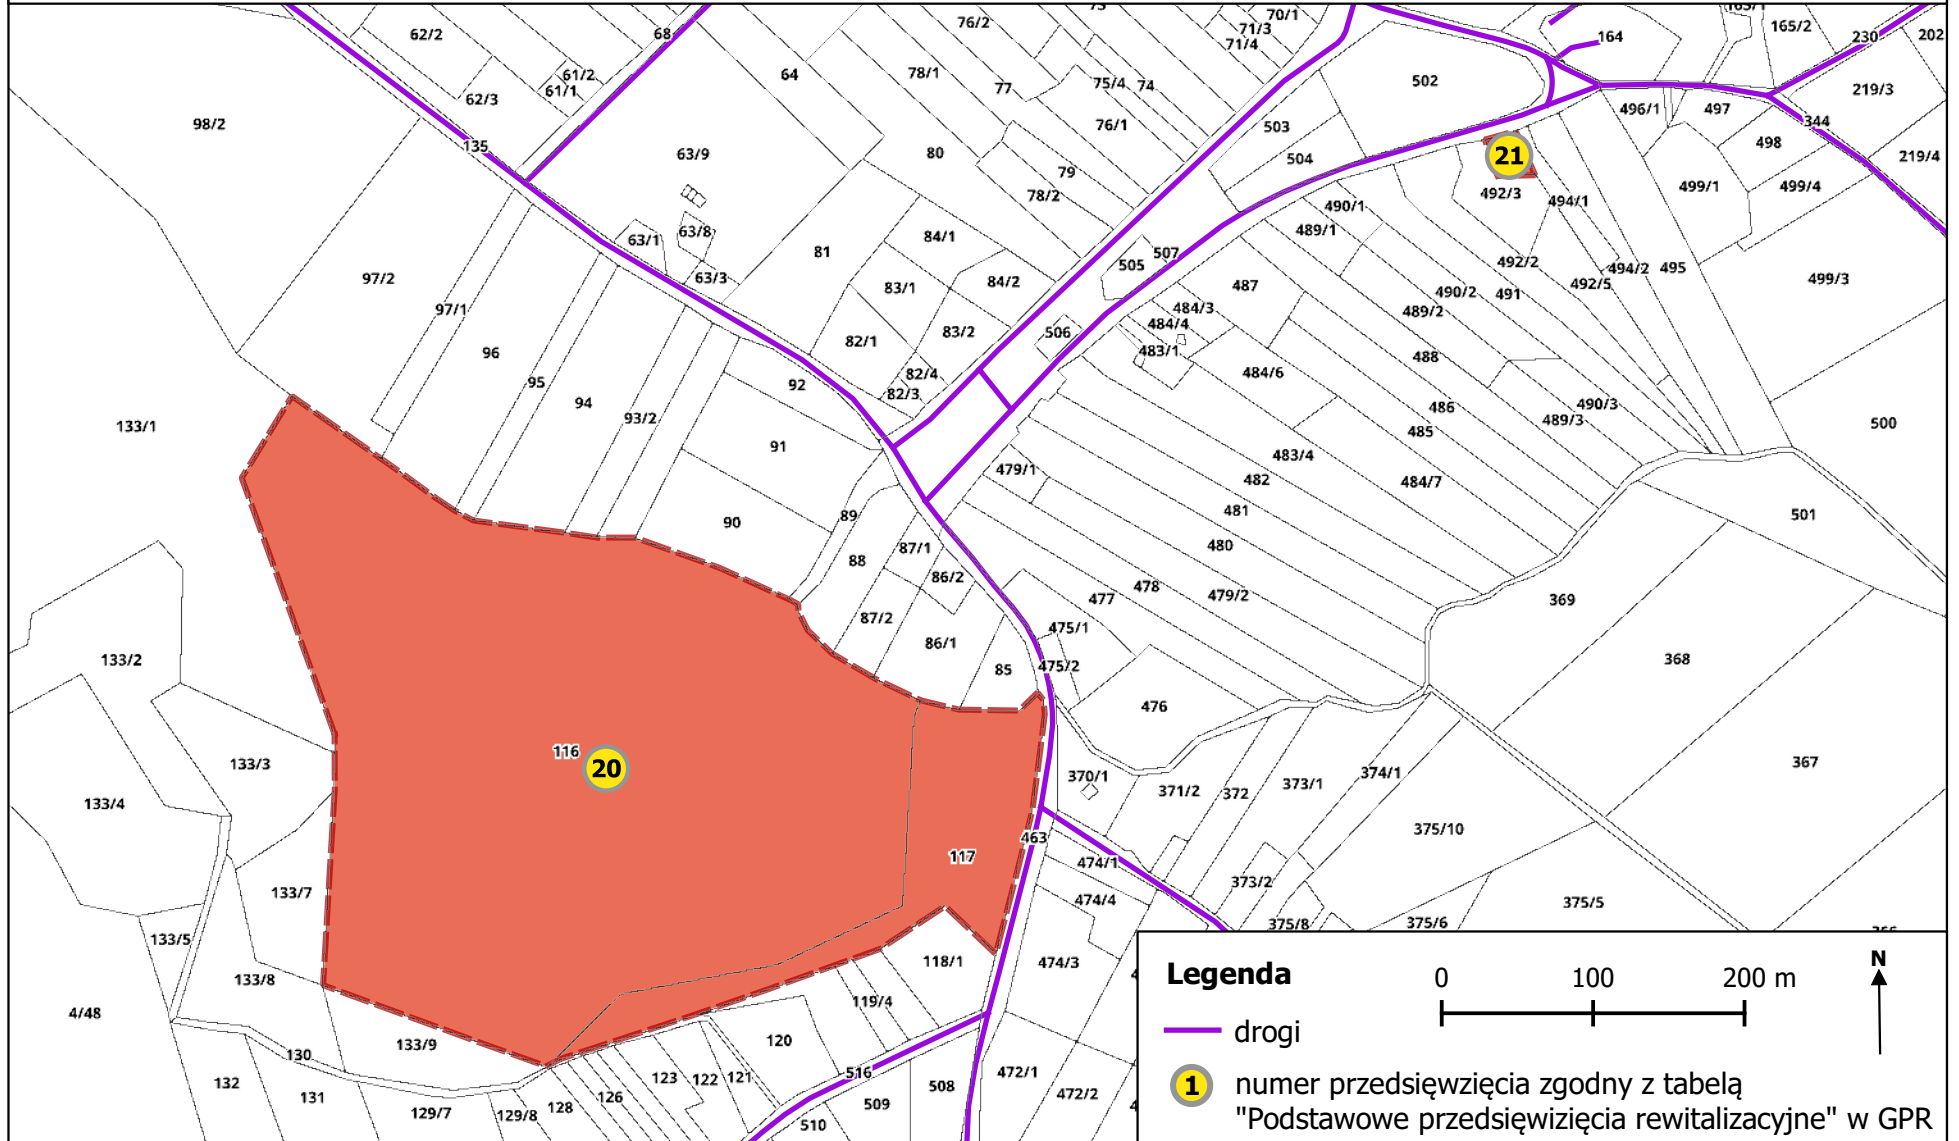

Załącznik nr 1. Kierunki zmian funkcjonalno - przestrzennych obszaru rewitalizacji gminy Szydłowo. Skala 1:5000. Arkusz 2. Kłoda

Załącznik nr 1. Kierunki zmian funkcjonalno - przestrzennych obszaru rewitalizacji gminy Szydłowo. Skala 1:5000. Arkusz 3. Gądek

Załącznik nr 1. Kierunki zmian funkcjonalno - przestrzennych obszaru rewitalizacji gminy Szydłowo. Skala 1:5000. Arkusz 4. Pokrzywnica

Załącznik nr 1. Kierunki zmian funkcjonalno - przestrzennych obszaru rewitalizacji gminy Szydłowo. Skala 1:5000. Arkusz 5. Skrzatusz

Załącznik nr 1. Kierunki zmian funkcjonalno - przestrzennych obszaru rewitalizacji gminy Szydłowo. Skala 1:5000. Arkusz 6. Stara Łubianka

Załącznik nr 1. Kierunki zmian funkcjonalno - przestrzennych obszaru rewitalizacji gminy Szydłowo. Skala 1:5000. Arkusz 7. Tarnowo