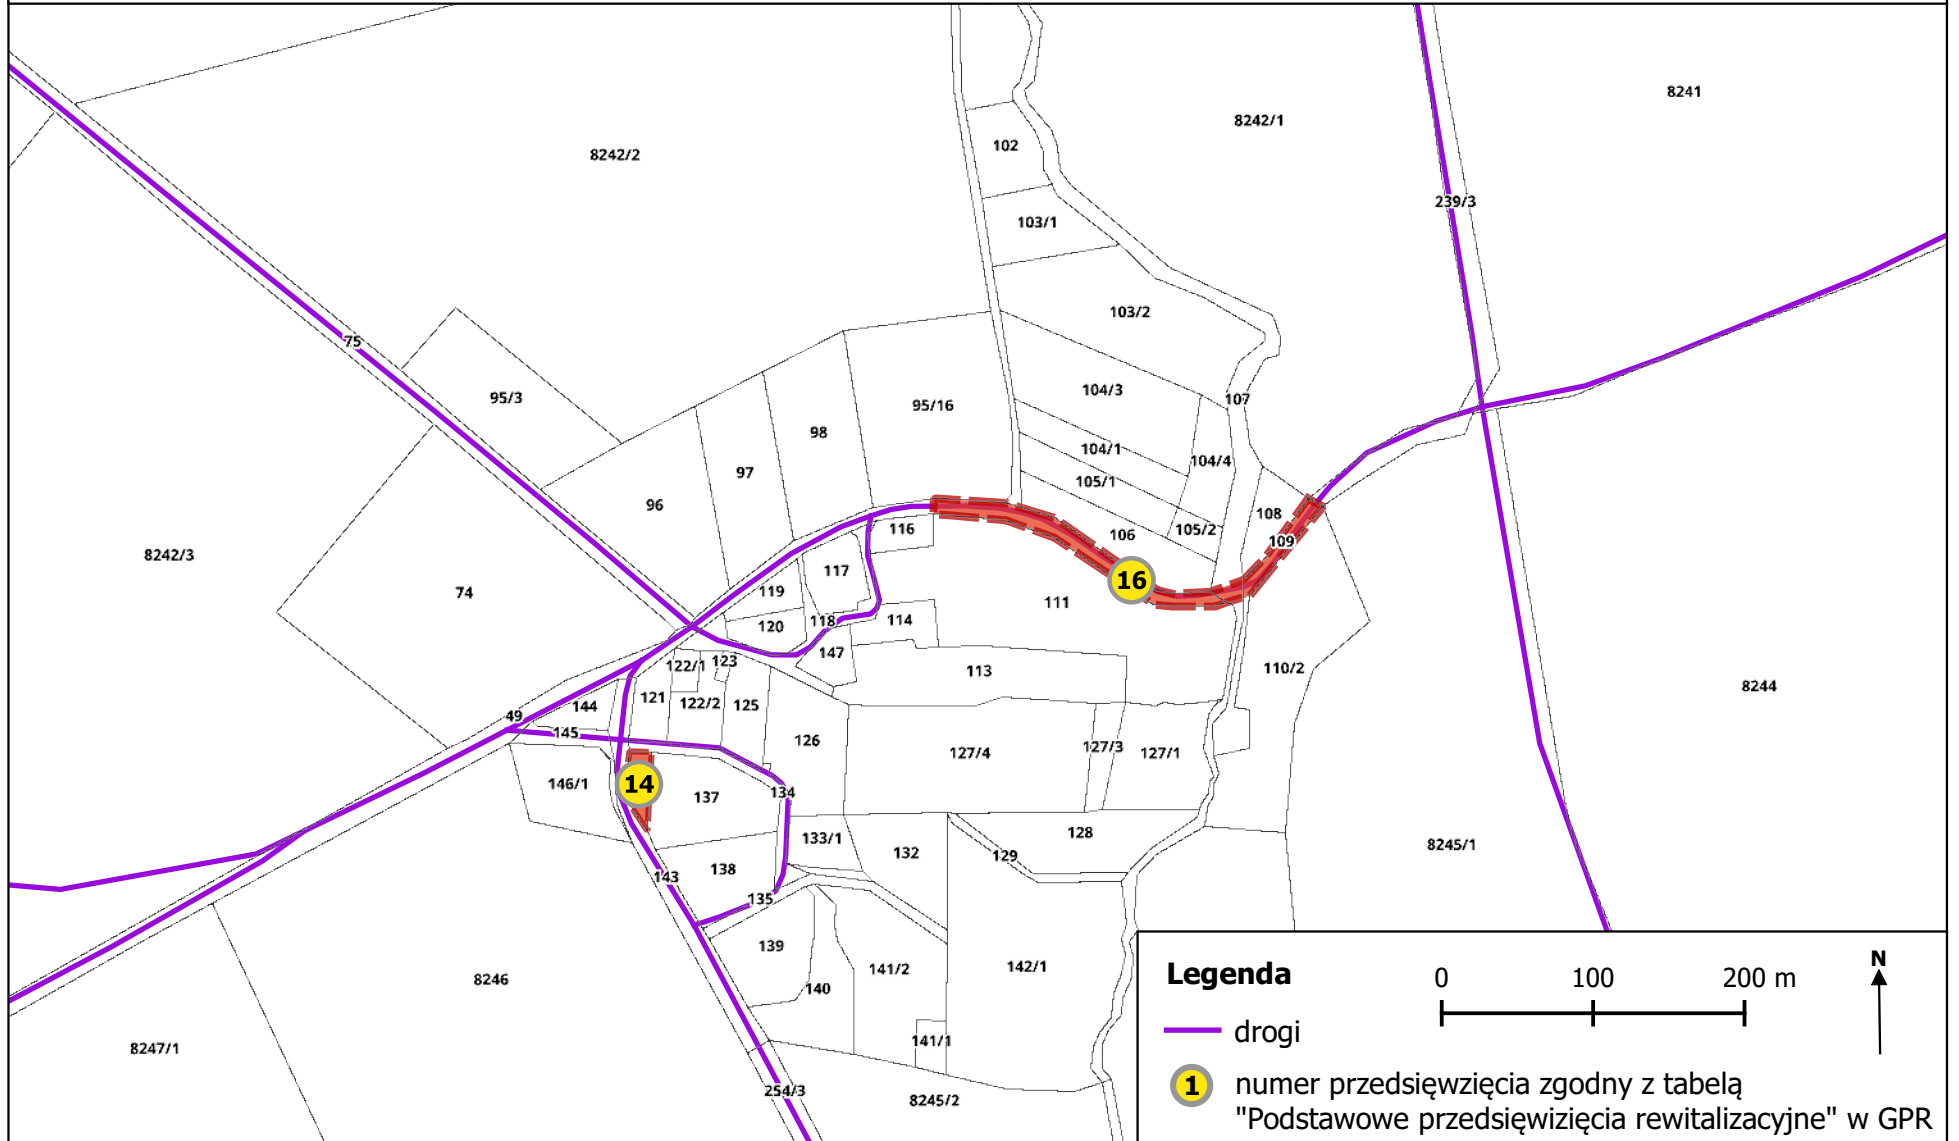

Załącznik nr 1. Kierunki zmian funkcjonalno - przestrzennych obszaru rewitalizacji gminy Szydłowo. Skala 1:5000. Arkusz 2. Kłoda

Załącznik nr 1. Kierunki zmian funkcjonalno - przestrzennych obszaru rewitalizacji gminy Szydłowo. Skala 1:5000. Arkusz 3. Gądek

Załącznik nr 1. Kierunki zmian funkcjonalno - przestrzennych obszaru rewitalizacji gminy Szydłowo. Skala 1:5000. Arkusz 4. Pokrzywnica

Załącznik nr 1. Kierunki zmian funkcjonalno - przestrzennych obszaru rewitalizacji gminy Szydłowo. Skala 1:5000. Arkusz 5. Skrzatusz

Załącznik nr 1. Kierunki zmian funkcjonalno - przestrzennych obszaru rewitalizacji gminy Szydłowo. Skala 1:5000. Arkusz 6. Stara Łubianka

Załącznik nr 1. Kierunki zmian funkcjonalno - przestrzennych obszaru rewitalizacji gminy Szydłowo. Skala 1:5000. Arkusz 7. Tarnowo